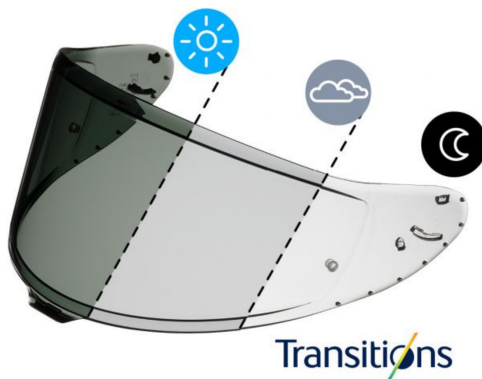

SHOEI VISIIRI CWR-F2PN PHOTOCROMIC

199,00€

Kypäräsi visiiri suojaa sinua monilta moottoripyöräilyn aiheuttamilta tekijöiltä, kuten tuulelta, sateelta, hyönteisiltä ja pölyltä.

SKU: 17.39.012.1

Ominaisuudet