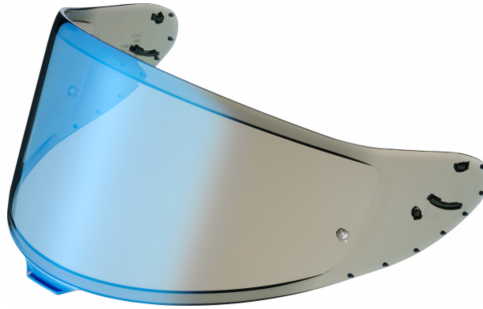

SHOEI VISIIRI CWR-F2PN SPECTRA BLUE

109,95€

Kypäräsi visiiri suojaa sinua monilta moottoripyöräilyn aiheuttamilta tekijöiltä, kuten tuulelta, sateelta, hyönteisiltä ja pölyltä.

SKU: 17.39.005.1

Väri

Sininen

Ominaisuudet

Kesäkausi