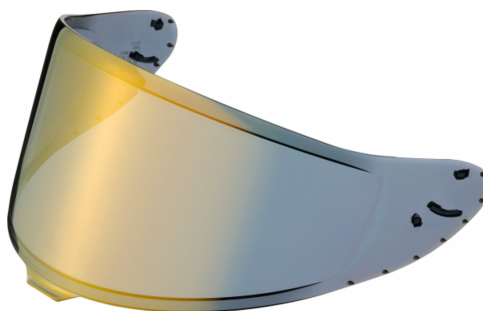

## SHOEI VISIIRI CWR-F2PN SPECTRA GOLD

**109,95€**

Kypäräsi visiiri suojaa sinua monilta moottoripyöräilyn aiheuttamilta tekijöiltä, kuten tuulelta, sateelta, hyönteisiltä ja pölyltä.

**SKU:** 17.39.006.1

**Väri**

Kultainen

**Ominaisuudet**

Kesäkausi