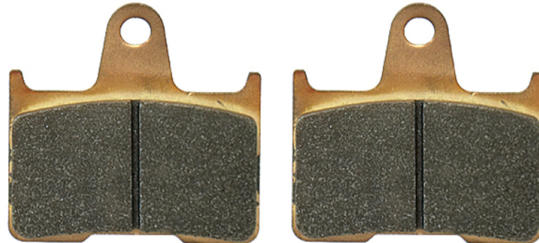

## SNO-X JARRUPALASARJA FULL METAL YAMAHA (OEM# 8DFW004600)

~~49,00€~~ **39,20€**

Jarrupalat pari

**Yamaha** (vastaa alkup.nro 8CR-W0046-00, 8DF-W0046-01)

- Mountain Max 600 1998-2002
- Mountain Max 700 1998-2003
  - SRX 600 1998-1999
  - SRX 700 1998-1999
  - SRX 700, S 2001-2002
- SX 700 Viper ER 2003-2004
- SX 700 Viper Mountain 2003-2006
  - SX Venom, ER 2004-2006
    - SXR 500 2001
    - SXR 600 2001-2002
    - SXR 700 2001
  - SXV 700 Viper 2002-2004
- Venture 500 XL 2002-2006
- Venture 500, 600, 700 1997-1999
  - Venture 600, 700 2001-2006
  - VMax 500 (kaikki) 1997-1999
  - VMax 600 (kaikki) 1997-1999
  - VMax 600, Deluxe 2000-2002

**SKU:** 85-187

**Moottorikelkkamerkki**

Yamaha