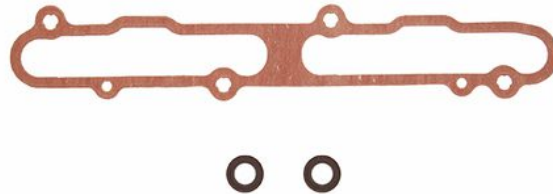

SNOX PAKOAUKONTIIVISTESARJA LYNX/ SKI-DOO 850 E-TEC 2017-22

~~19,00€~~ **15,20€**

Sno-X Pakoaukontiivistesarja Lynx/ Ski-Doo 850 E-Tec 2017-22

SKU: 89-09537E

Moottorikelkkamerkki

Lynx, Ski-Doo