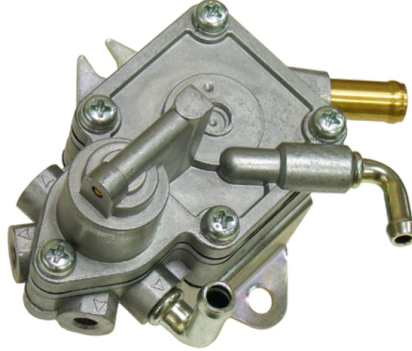

SNOX POLTTOAINEPUMPPU SKI-DOO 2000-03 (OEM# 403-9018-06)

~~113,40€~~ **90,72€**

Sno-X Polttoainepumppu Ski-Doo 2000-03 (OEM# 403-9018-06)

SKU: 87-07200

Moottorikelkkamerkki

Ski-Doo