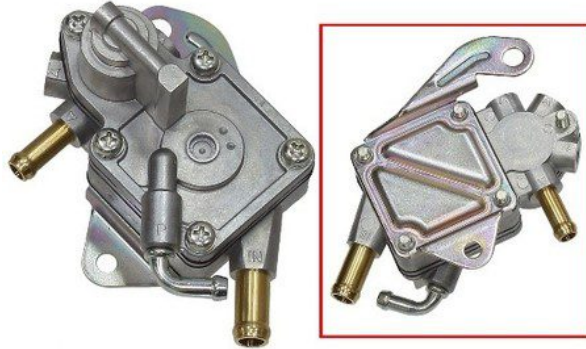

SNOX POLTTOAINEPUMPPU SKI-DOO (OEM#513033184)

~~124,00€~~ **99,20€**

Sno-X Polttoainepumppu Ski-Doo (OEM#513033184)

SKU: 87-07206

Moottorikelkkamerkki

Ski-Doo