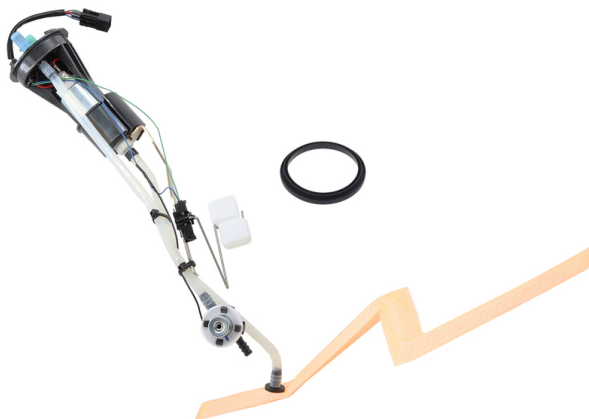

SNO-X SÄHKÖINEN POLTTOAINEPUMPPU (TÄYDELLINEN), POLARIS 600/800/850 (OEM# 2205700, 2211624)

~~299,00€~~ **239,20€**

Sno-X Sähköinen polttoainepumppu (täydellinen), Polaris 600/800/850 (Oem# 2205700, 2211624)

SKU: 87-07015

Moottorikelkkamerkki

Arctic Cat