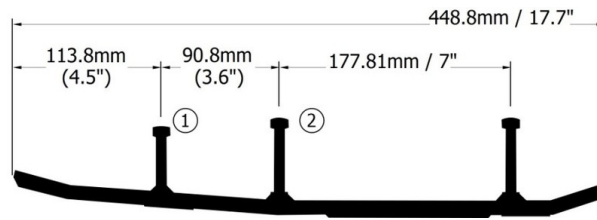

## SNO-X SLASHER SIX OHJAUSRAUTA PARI 6" KOVAMETALLI LYNX

~~130,60€~~ 104,48€

Sno-X Slasher Six Ohjausrauta pari 6" Kovametalli Lynx

**SKU:** 881-6780

**Moottorikelkkamerkki**

Lynx