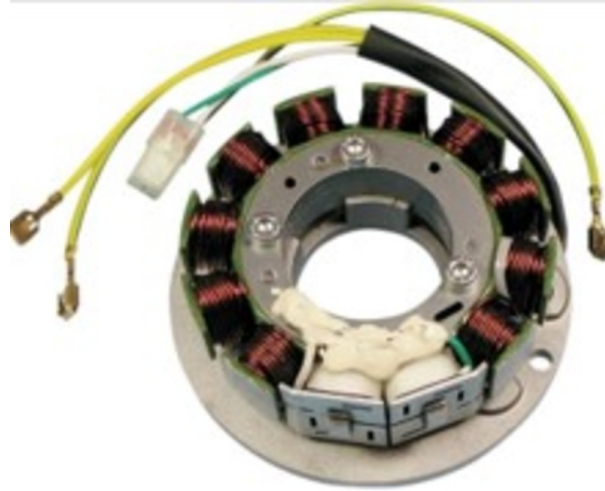

SNO-X STAATTORI, LYNX/ SKI-DOO (OEM# 420886605)

~~445,00€~~ **356,00€**

Sno-X Staattori, Ski-Doo/Lynx

Oem# 420886605

SKU: 81-1374

Moottorikelkkamerkki

Arctic Cat