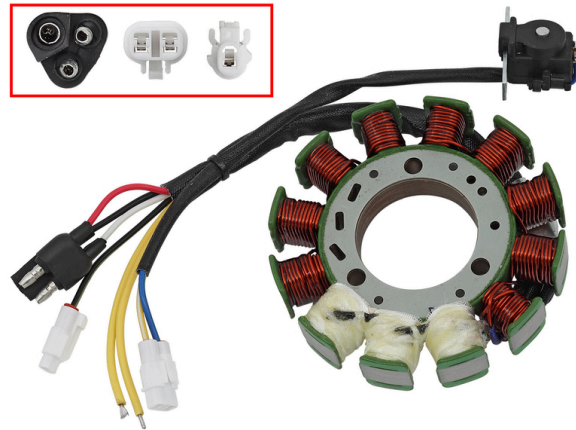

## SNO-X STAATTORI, SKI-DOO 600/700/780/800 (OEM# 410919300)

~~179,20€~~ **143,36€**

Sno-X Staattori, Ski-Doo 600/700/780/800 (Oem# 410919300)

**SKU:** 81-01386

**Moottorikelkkamerkki**

Arctic Cat