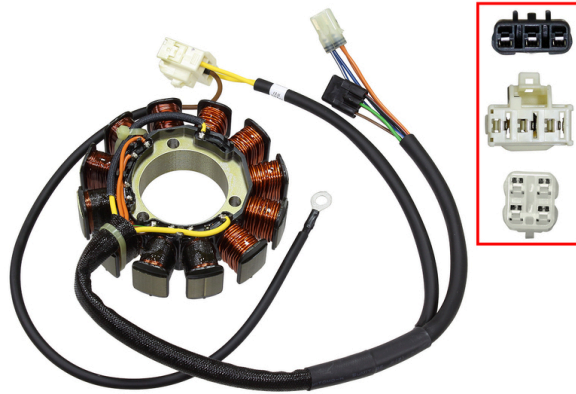

SNO-X STAATTORI, LYNX/ SKI-DOO 500/600/700/800 1999-02

~~192,30€~~ **153,84€**

SNO-X STAATTORI, SKI-DOO/LYNX

SKU: 81-01376

Moottorikelkkamerkki

Arctic Cat