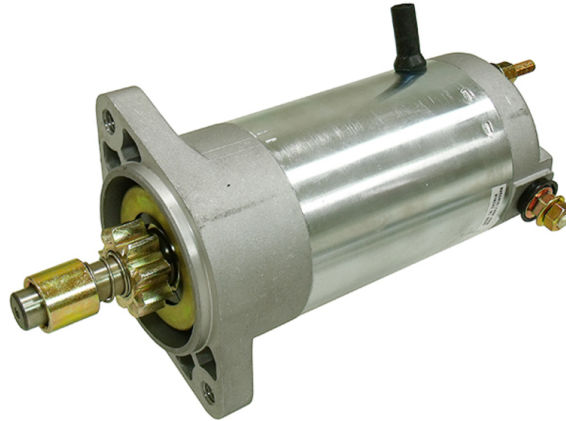

SNOX STARTTIMOOTTORI LYNX (5343740) SKI-DOO (420-9954-30)

~~267,20€~~ **213,76€**

Sno-X Starttimoottori Lynx (5343740) Ski-Doo (420-9954-30)

SKU: 91-01307

Moottorikelkkamerkki

Lynx, Ski-Doo