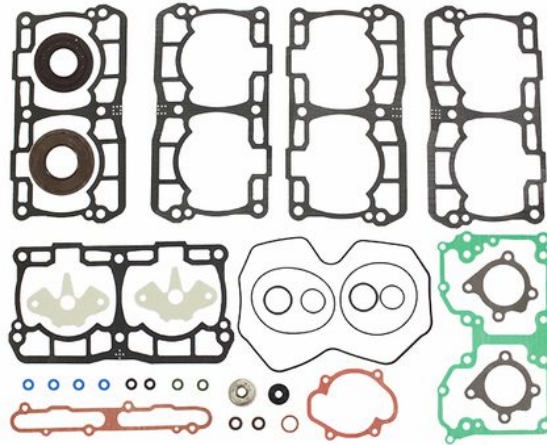

SNOX TÄYDELLINEN TIIVISTESARJA SKI-DOO 850 E-TEC 2017-22

~~203,00€~~ **162,40€**

Sno-X Täydellinen tiivistesarja Ski-Doo 850 E-Tec 2017-22

SKU: 89-09537F

Moottorikelkkamerkki

Ski-Doo