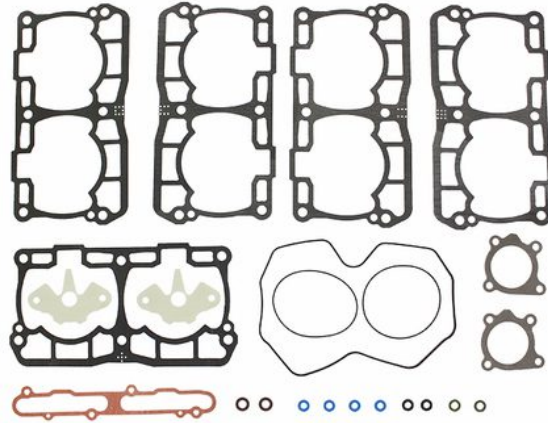

## SNOX YLÄPÄÄN TIIVISTESARJA SKI-DOO 850 E-TEC 2017-22

~~125,00€~~ **73,15€**

Sno-X Yläpään TIIVISTESARJA Ski-Doo 850 E-Tec 2017-22

**SKU:** 89-09537T

**Moottorikelkkamerkki**

Ski-Doo