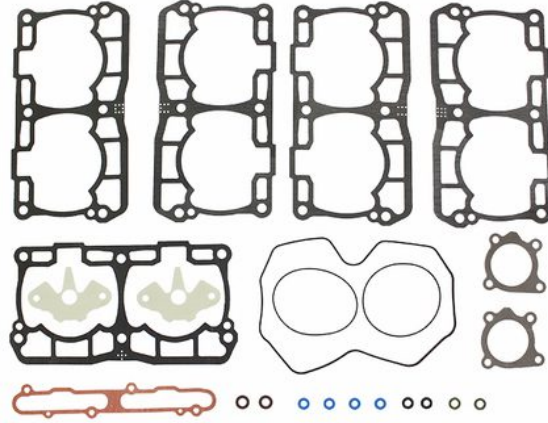

SNOX YLÄPÄÄN TIIVISTESARJA SKI-DOO 850 E-TEC 2017-22

~~125,00€~~ **73,15€**

Sno-X Yläpään TIIVISTESARJA Ski-Doo 850 E-Tec 2017-22

SKU: 89-09537T

Moottorikelkkamerkki

Ski-Doo