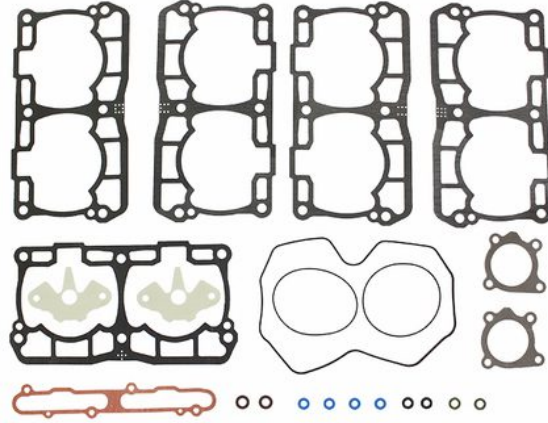

## SNOX YLÄPÄÄN TIIVISTESARJA SKI-DOO 850 E-TEC 2017-22

~~125,00€~~ **81,00€**

Sno-X Yläpään TIIVISTESARJA Ski-Doo 850 E-Tec 2017-22

**SKU:** 89-09537T

**Moottorikelkkamerkki**

Ski-Doo