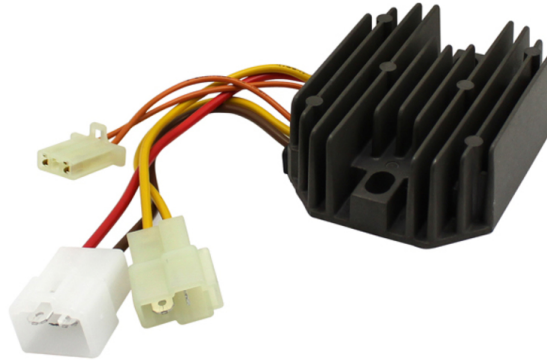

SNOX JÄNNITTEENSÄÄDIN, POLARIS 600/800 2009-12 (OEM# 4012263)

91,10€ 72,50€

Regulaattori/tasasuuntaaja

Polaris (vastaa alkup.nro 4012263)

- 600 IQ Shift 136 2009
- 600 Pro RMK 155 2012
- 600 Pro-Ride Rush 2010
- 600 RMK 144/ES/155/ES (kaikki) 2012
 - 600 RMK Shift 144/155 2009
- 600 Rush Pro R/SC/SP/ES (kaikki) 2012
- 600 Rush Pro-R/ES/Retro (kaikki) 2011
 - 600 Rush/ES 2012
- 600 Rush/ES/Retro ES/LX/LX Retro (kaikki) 2011
- 600 Switchback Adventure/ES/Pro-R 2012
 - 600 Widetrak IQ 2010-2015
- 800 Pro RMK 155/163 (kaikki) 2011-2012
 - 800 RMK 155/ES 2011-2012
 - 800 RMK Assault 155 2011-2012
- 800 Rush Pro-R/ES/Retro (kaikki) 2011-2012
 - 800 Rush/ES 2012
- 800 Rush/ES/Retro/Retro LX/Retro ES (kaikki) 2011
 - 800 Switchback Assault 2011
- 800 Switchback Pro-R/ES/SC/SP (kaikki) 2012
 - 800 Switchback/ES 2012
 - Switchback Assault (kaikki) 2012

SKU: 81-01234

Moottorikelkkamerkki

Polaris