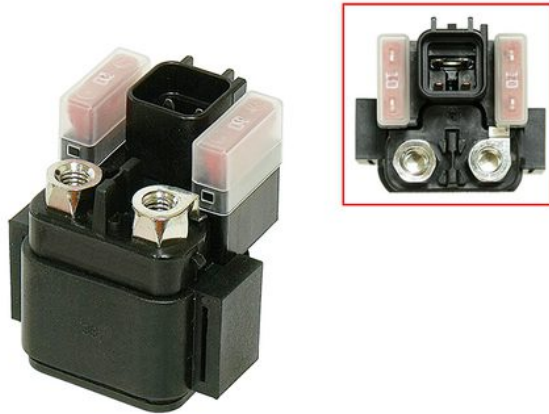

SNOX STARTIN RELE/SOLENOIDI, YAMAHA APEX/RS-MALLIT VM. 2011-2018

~~31,40€~~ **27,25€**

SnoX:in valmistama startin rele/solenoidi Yamahan moottorikelkkoihin.

Vastaa alkuperäistä varaosaa numerolla:
Yamaha OEM: 8HG-81940-00-00 tai 8HG819400000

Tiedot: 12V.4PIN. W/10 AMP FUSE X 2PCS. THREAD:M6 X PITCH 1.0MM

Sopii mm.

Yamaha
APEX (ALL) 2011-18
RS VECTOR 2011-18
RS VECTOR LE 2016
RS VECTOR LTX 2011-15
RS VECTOR XTX /LE 2016-17
RS VENTURE GT 2011-15
RS VENTURE TF 2013
RS VENTURE TF/LE/E-BAT 2016-17
VK PROFESSIONAL 2016-18