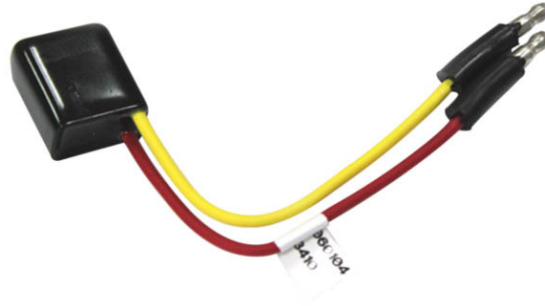

PARTS+ TASASUUNTAAJA, 2-JOHTOINEN POLARIS (81-01024 , 4060104)

~~15,00€~~ 11,90€

Tasasuuntaaja

Polaris (vastaa alkup.nro 4060104)

- Classic 1993-1994
- Classic Touring 1993-1994
- Classic Touring 1996-1998
- Sport Touring, ES 2001
- Trail 1997
- Trail Touring 1996-1998
- Ultra Touring 1997-1998
- Widetrak LX 1996-1998, 2000, 2002
- XLT Touring 1995-1997
- Indy 340 1999
- Indy 340 Deluxe 1999-2000, 2002
- Lite 1994, 1997-1998
- Lite Deluxe 1994, 1997-1998
- Starlite 1994
- XLT Classic 1998-1999

SKU: SM-01024

Moottorikelkkamerkki

Polaris