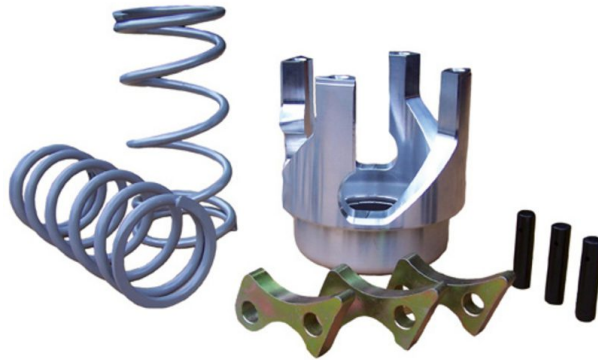

SPI VARIAATTORIKITTI SKI-DOO XS 800 E-TEC 120" 2013-2017

334,00€

SPI 2014 Ski-doo XS 800 E-TEC 120 Track 0-3000ft Clutch Kit Parempi kiihtyvyys, enemmän vääntöä!

SKU: 822-121-213

Moottorikelkkamerkki

Ski-Doo