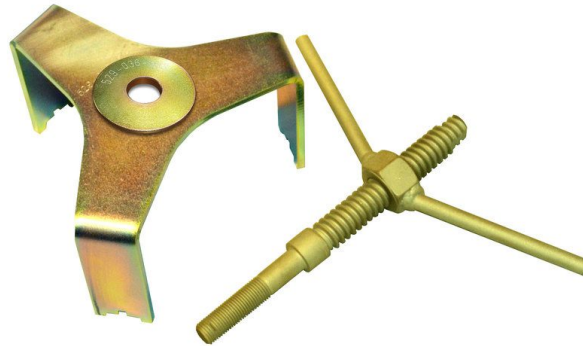

## SPI P-DRIVE KYTKIMEN PURISTUSTYÖKALU SKI-DOO /LYNX

**100,20€**

SPI P-Drive Ensio kytkimen puristustyökalu

**SKU:** 822-151-111

**Moottorikelkkamerkki**

Lynx, Ski-Doo