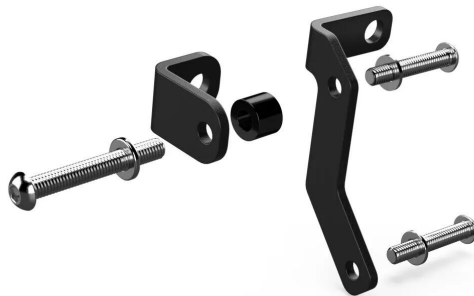

SPLIT HORN MOUNT BMW R1300GS

72,90€

Tämä ajoneuvokohtainen äänitorven kiinnike mahdollistaa DENALI SoundBomb Split Dual-Tone -äänitorven asentamisen optimaaliseen paikkaan moottoripyörässäsi. Tämä sarja sisältää tukevan pulverimaalattun teräskiinnikkeen, jossa on M8-kiinnitysreikä, sekä kaikki tarvittavat kiinnitystarvikkeet.

SKU: 21070343