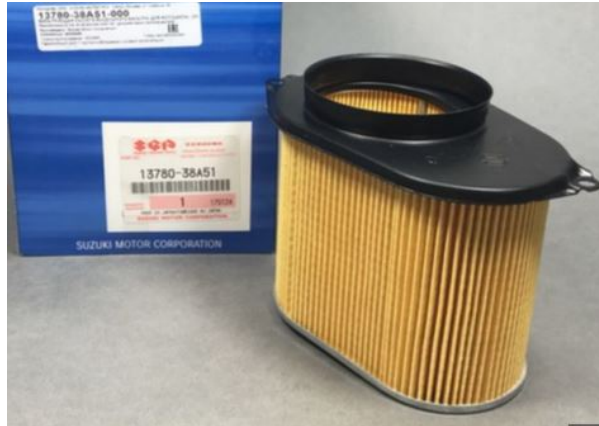

## SUZUKI ILMANSUODATIN, VS600/750/800 INTRUDER

**39,07€**

Alkuperäinen ilmansuodatin, taka

**suzuki** (korvaa alkup.nro 13780-38A50-000)

- VS 600 GLF 1998
- VS 600 S,T,V 1995-1997
- VS 700 GLEPG,GLFG,GLPG,GLEFG 1986
- VS 700 GLFH,GLPH,GLEFH 1987-1988
- VS 700 GLPJ,GLFJ 1988
- VS 750 GLF 1985-1986
- VS 750 GLP-H,J,K,L,M Intruder 1987-1991
- S 50 K5,K6,K7,K8,K9 Boulevard 2005-2009
- VS 800 GL-N,P,R,S,T,V,W,X,Y,KI-K9 Intruder (S50 Intruder) 1992-2009

**SKU:** 13780-38A51-000