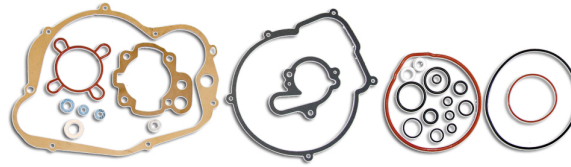

T4TUNE TÄYDELLINEN TIIVISTESARJA MINARELLI AM6 1992- APRILIA/MBK/MH/YAMAHA

~~31,90€~~ 19,90€

Moottorin tiivistesarja enduromopoihin Minarelli AM6 koneella 1992-
Huom! "Hiirenkorva"-malli, sis. tiivisteet myös vanhempaan malliin