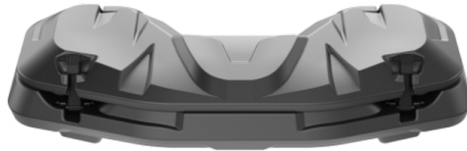

## TESSERACT KULJETUSLAUKKU ETEEN CFMOTO CFORCE 450 2022-

~~307,00€~~ **239,00€**

TESSERACT Kuljetuslaukku Eteen CFMoto Cforce 450 2022-

**SKU:** 942-0206