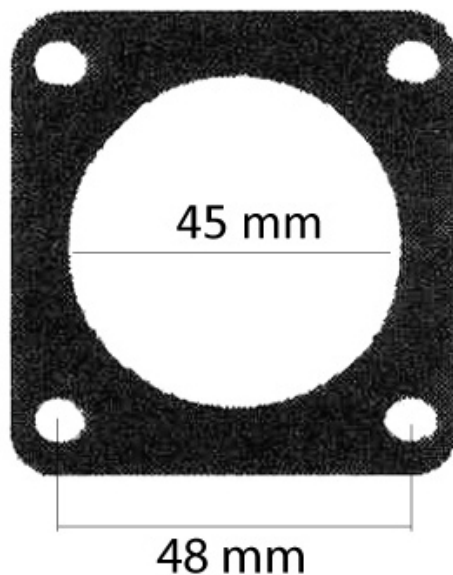

TL PAKOAUKON TIIVISTE, LYNX/SKI-DOO - ROTAX 440/583/670/700/800LC

5,80€

Pakotiiviste Bombardier - Rotax

Lynx (korvaa alkup.nro 420850550, 420850552, 420931850)
- 440, 583, 670, 700 & 800 LC moottorit

Ski-Doo (korvaa alkup.nro 420-850-550, 420-850-552, 420-931-850)
- 440, 583, 670, 700 & 800 LC moottorit

SKU: 718-178

Moottorikelkkamerkki

Lynx, Ski-Doo