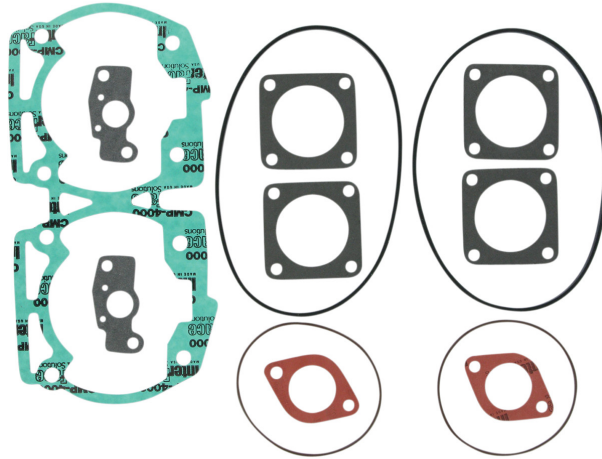

## TL YLÄPÄÄN TIIVISTESARJA, ROTAX 670 1993-95 - LYNX/SKI-DOO

**59,00€**

Sylinterin tiivisteet Rotax 669cc - Bombardier

**Lynx**

- 670 RAVE 670 1993-94 LC/2

**Ski-Doo**

- 670 Formula Mach 1, GT 1993-1994 LC/2

**SKU:** 710-197

**Moottorikelkkamerkki**

Lynx, Ski-Doo