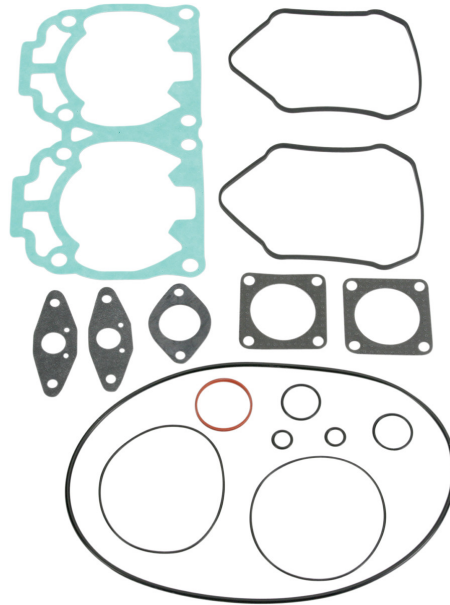

TL YLÄPÄÄN TIIVISTESARJA, ROTAX 693 LC/2 2000-04 - LYNX/SKI-DOO

65,00€

Sylinterin tiivisteet Rotax 700cc - Bombardier

Lynx

- 700 Enduro 700 Special RER 2001-2002 LC/2
- 700 Sport Touring 700 2001 LC/2
- 700 Super Touring 700 2002 LC/2

Ski-Doo

- 700 MX Z, Summit 2000-2002 LC/2
- 700 Formula DLX 2000-2001 LC/2
- 700 Legend 2002 LC/2
- 700 GT 700 2001-2002 LC/2
- 700 GT 700, MX Z, Summit 2003 LC/2
- 700 Legend, Sport, SE 700 2003-2004 LC/2

SKU: 710-255

Moottorikelkkamerkki

Lynx, Ski-Doo