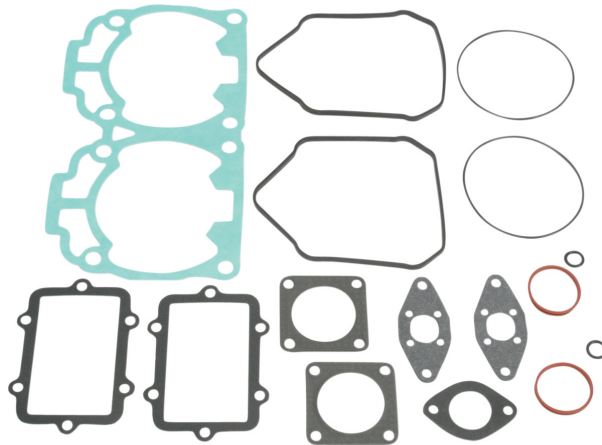

TL YLÄPÄÄN TIIVISTESARJA, ROTAX 793 HO/SDI LC/2 - LYNX/SKI-DOO

~~72,90€~~ **64,90€**

Sylinterin tiivisteet Rotax 800cc L/C 2-syl. - Bombardier

Lynx

- 800 Adventure 800 2005 LC/2
- 800 Mountain 800 2004 LC/2
- 800 Ranger Mountain 800 2003 LC/2
- 800 Rave 800 2001-2002 LC/2
- 800 Rave 800 SP 2003 LC/2
- 800 Rave 800 2004-2005 LC/2
- 800 Rave RC 800 Power TEK 2006-2007 LC/2
- 800 Super Touring 800 2002 LC/2
- 800 Sport Touring 800 2003-2004 LC/2
- 800 Xtrim 800 Power TEK 2006-2007 LC/2

Ski-Doo

- 800 Summit, MX Z 800 2000-2002 LC/2
- 800 Legend, GT 800 2002 LC/2
- 800 Summit, MX Z 800 2003 LC/2
- 800 Legend, GT 800 2003 LC/2
- 800 Summit, MX Z 800 HO 2004-2006 LC/2

- 800 Legend, GT 800 HO 2004 LC/2
- 800 GSX 800 HO 2004-2007 LC/2
- 800 GTX 800 HO 2005-2007t LC/2
- 800 MX Z X, MX Z X-RS 2007 LC/2
- 800 MX Z Adrenaline, Blizzard 2007 LC/2
- 800 MX Z Renegade, X 2007 LC/2

SKU: 710-261

Moottorikelkkamerkki

Lynx, Ski-Doo