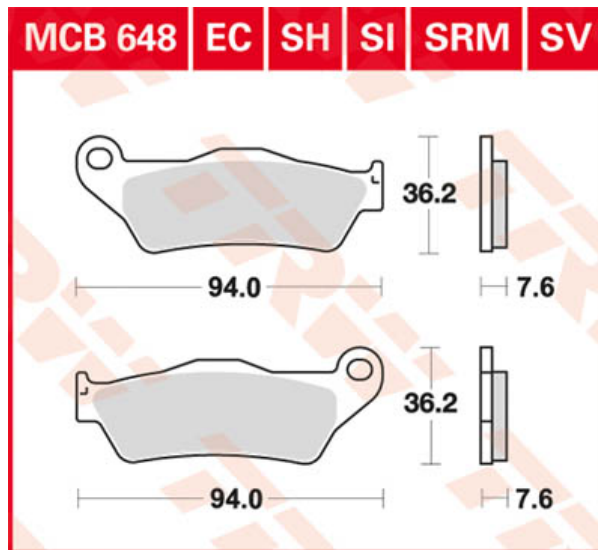

TRW ECO JARRUPALAT

~~20,00€~~ **15,90€**

SKU: MCB648EC