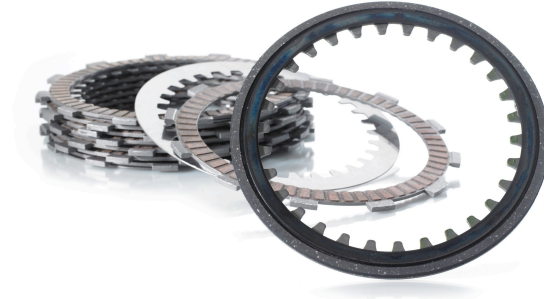

## TRW KYTKINLEVYYSARJA

~~88,00€~~ 66,90€

Kytkimen kitkalevyt

**SKU:** MCC452-9