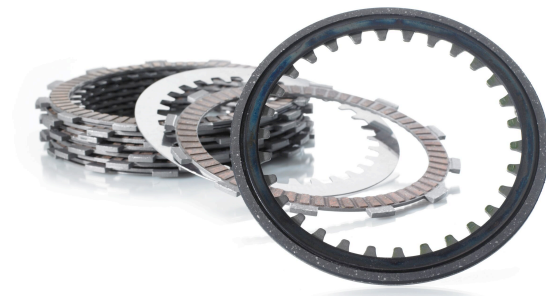

## TRW KYTKINLEVYSARJA MCC462-5, YAMAHA WR / YZF-R 125

~~39,00€~~ 30,90€

Kytkimen kitkalevyt

**SKU:** MCC462-5