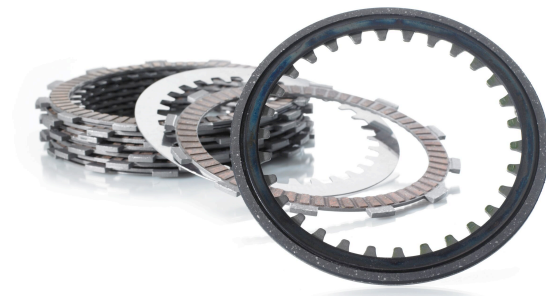

## TRW KYTKINLEVYSARJA MCC462-5, YAMAHA WR / YZF-R 125

~~39,00€~~ **29,90€**

Kytkimen kitkalevyt

**SKU:** MCC462-5