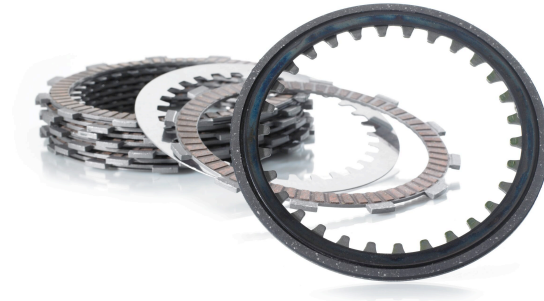

TRW KYTKINLEVYYSARJA

~~48,00€~~ **36,90€**

Kytkimen kitkalevyt

SKU: MCC135-5