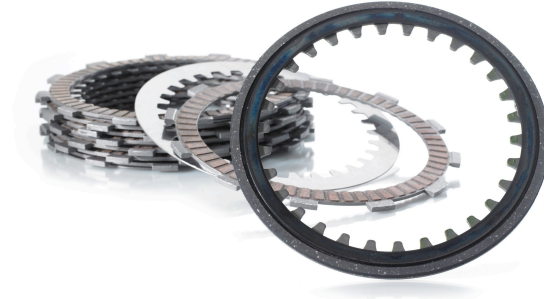

TRW KYTKINLEVYYSARJA

~~118,00€~~ **109,00€**

Kytkimen kitkalevyt

SKU: MCC501-9