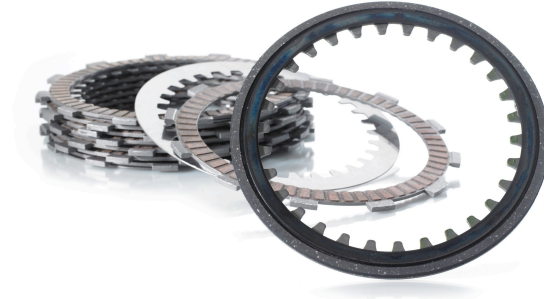

## TRW KYTKINLEVYYSARJA

~~41,00€~~ 30,90€

Kytkimen kitkalevyt

**SKU:** MCC506-6