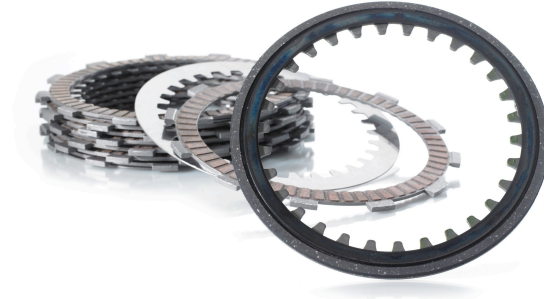

## TRW KYTKINLEVY SARJA

~~100,00€~~ **75,90€**

Kytkimen kitkalevyt

**SKU:** MCC512-8