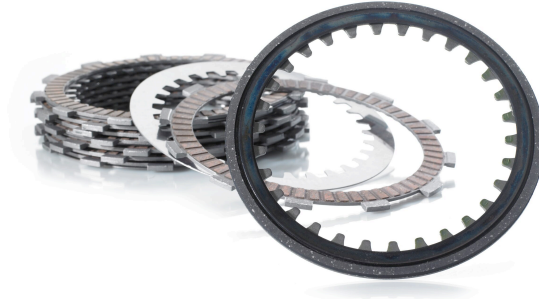

TRW KYTKINLEVYYSARJA

~~97,00€~~ **72,90€**

Kytkimen kitkalevyt

SKU: MCC525-9