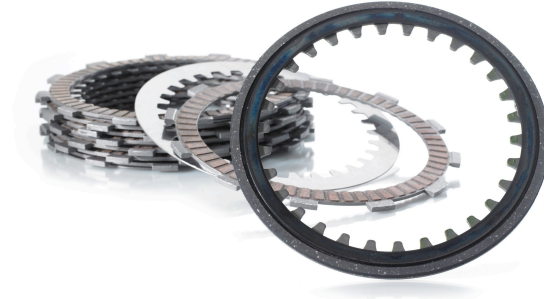

TRW KYTKINLEVYYSARJA

~~80,00€~~ 60,90€

Kytkimen kitkalevyt

SKU: MCC530-7