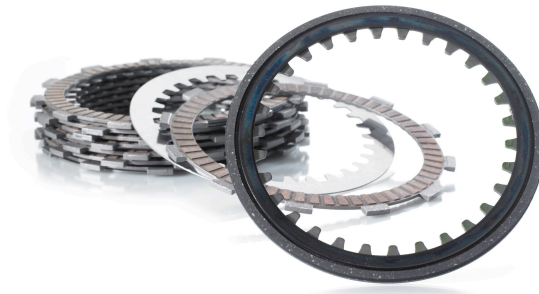

## TRW KYTKINLEVYYSARJA

~~62,00€~~ **46,90€**

Kytkimen kitkalevyt

**SKU:** MCC612-7