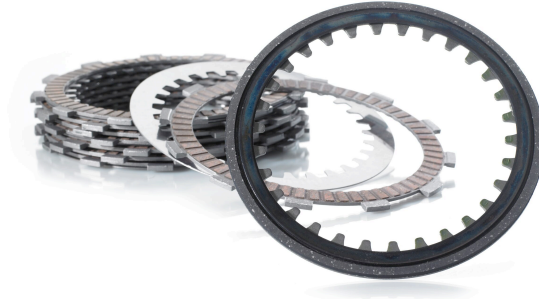

TRW KYTKINLEVYYSARJA

~~87,00€~~ **65,90€**

Kytkimen kitkalevyt

SKU: MCC143-10