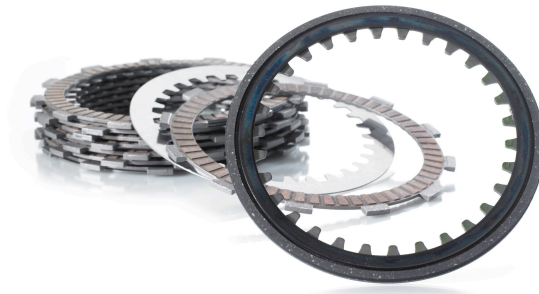

TRW KYTKINLEVY SARJA

~~75,00€~~ **56,90€**

Kytkimen kitkalevyt

SKU: MCC157-8