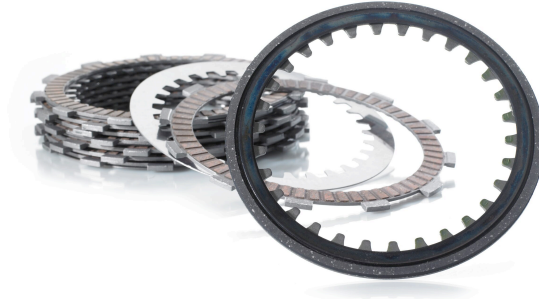

TRW KYTKINLEVY SARJA

~~107,00€~~ **80,90€**

Kytkimen kitkalevyt

SKU: MCC161-9