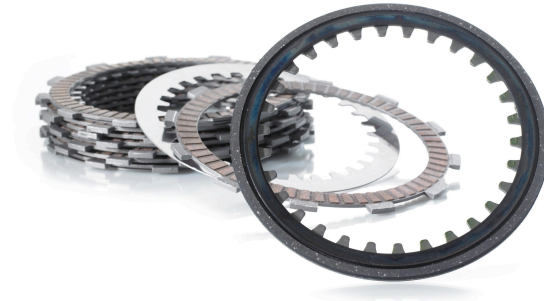

TRW KYTKINLEVYYSARJA

~~20,00€~~ **17,90€**

Kytkimen kitkalevyt

SKU: MCC101-3