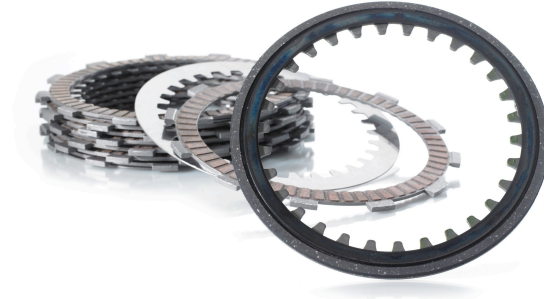

## TRW KYTKINLEVY SARJA

~~65,00€~~ **48,90€**

Kytkimen kitkalevyt

**SKU:** MCC204-7