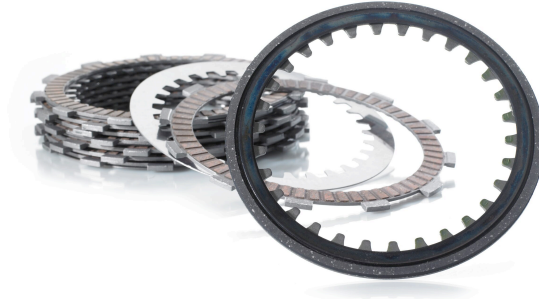

TRW KYTKINLEVYYSARJA

~~41,00€~~ 30,90€

Kytkimen kitkalevyt

SKU: MCC223-5