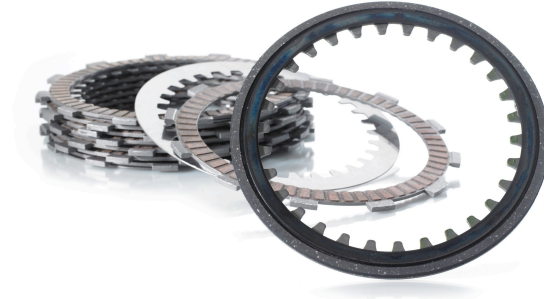

TRW KYTKINLEVYYSARJA

~~57,00€~~ **42,90€**

Kytkimen kitkalevyt

SKU: MCC107-6