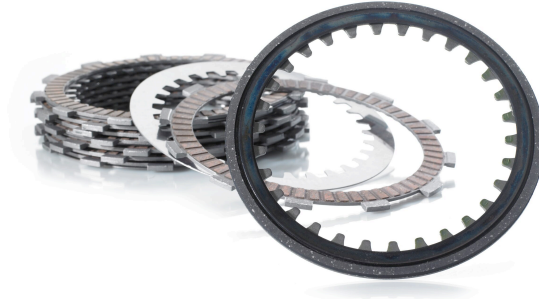

## TRW KYTKINLEVYYSARJA

~~44,00€~~ **33,90€**

Kytkimen kitkalevyt

**SKU:** MCC232-6