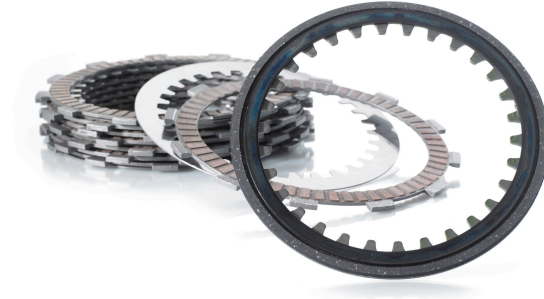

TRW KYTKINLEVYYSARJA

~~92,00€~~ 69,90€

Kytkimen kitkalevyt

SKU: MCC306-6